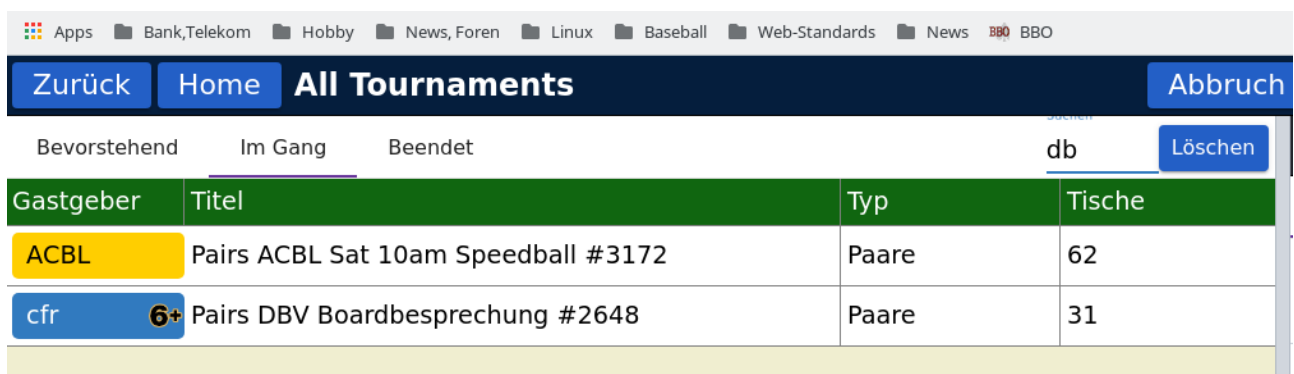

**BeBRIDGE** BeBRIDGE - The New Online Magazine  
by Le Bridgeur

 Video: Dealing With Difficult Bidding Problems - With

 BBF: Is there an (easy) way to export all tournament

 BBF: What does

Personen Verlauf Konto

LCZero - Mozilla Firefox Bridge Base Online - Google Chrom fahclient: tail - Konsole BBO-Hilfe.odt - LibreOffice Writer

**Bild 3**

Bild 4

Bild 5

Zurück

Home

## Pairs OSTIA BRIDGE #1826

Registrieren

Details

Anmeldungen (16 Max. 20)

Partnervermittlung (5)

Dieses Turnier fängt in 11 Minuten an.  
Sie brauchen einen Partner für dieses Turnier

Partner

Einladen